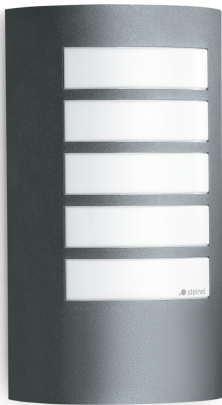

Luminaire pour l'extérieur sans détecteur

# L 12

anthracite  
EAN 4007841 069155  
Réf. 069155